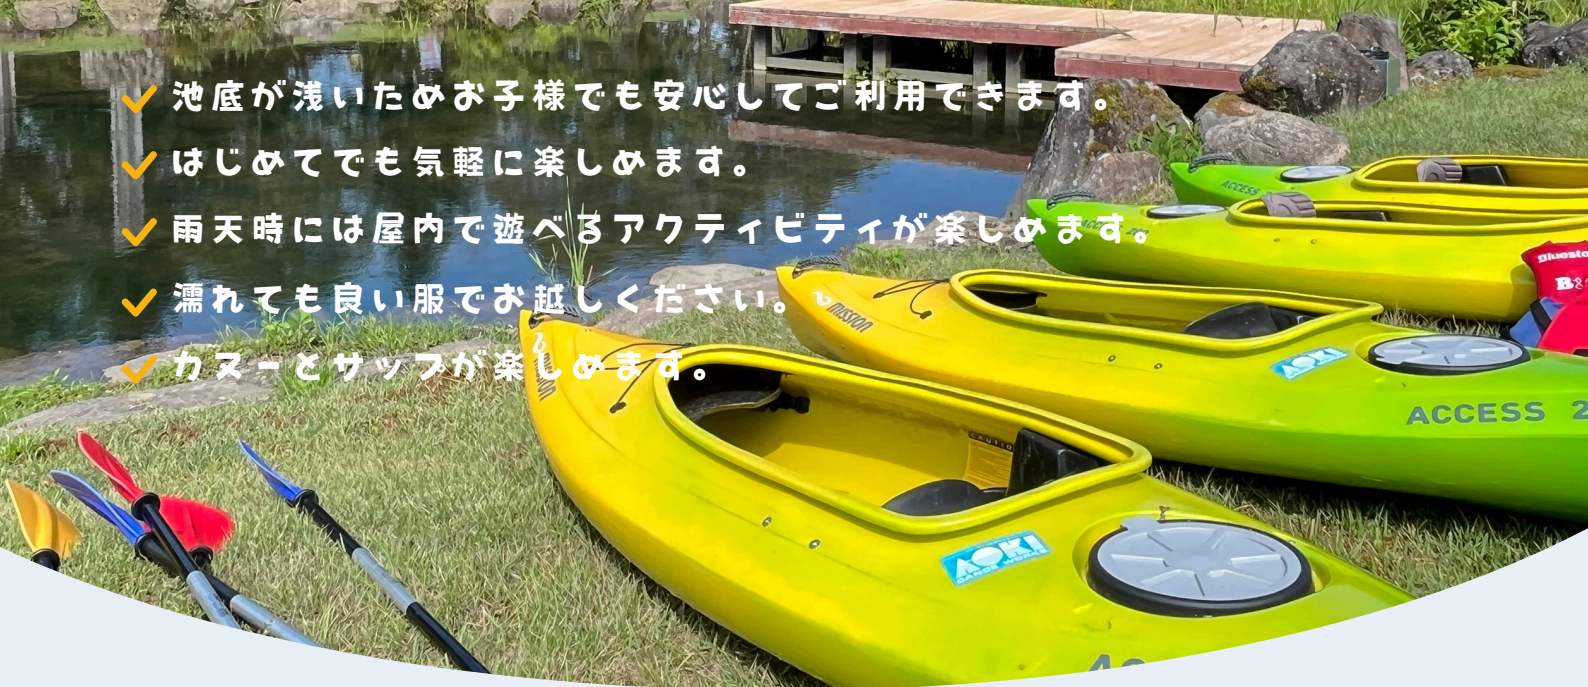

月山のふもと
モリにつつまれるひととき。

弓張平で

カヌー

乗り放題

標高634mの高原で

1人1000円の
カヌー乗り放題!!

【Chimaira】タイアップ企画

tel 0237-75-2040

弓張平公園管理運営企業体

弓張平公園

- ✓ 池底が浅いためお子様でも安心してご利用できます。
- ✓ はじめてでも気軽に楽しめます。
- ✓ 雨天時には屋内で遊べるアクティビティが楽しめます。
- ✓ 濡れても良い服でお越しください。
- ✓ カヌーとサップが楽しめます。

ご利用方法

- 時間：10:00～15:00(最終受付は14:30)
- 開催日：7・8・9月の毎週日曜日 お盆や連休は追加開催します。
- 料金：1名様 1000円
- 受付：パークプラザまたは会場にて受付を行ってください。
定員はありません。ご利用は受付のお申し込み順になります。